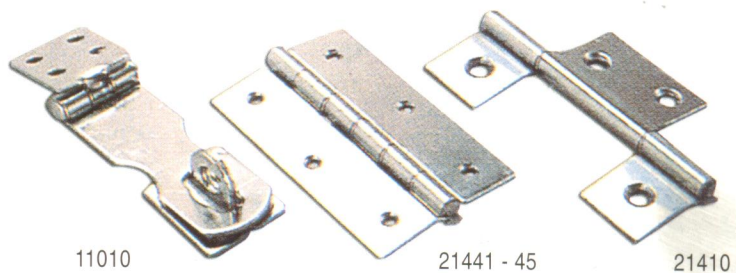

**TAKE-APART HINGE, HEAVY DUTY SS**

**21430**

**DOOR HINGE, HEAVY DUTY SS**

- 11055** 3" x 1-1/2" per pair
- 11056** 4" x 1-1/2" per pair

**HINGE, SS**

- 11052** 72mm(L) x 38mm(W) x 2mm(T)
- 11053** 105mm(L) x 38mm(W) x 2mm(T)
- 11054** 140mm(L) x 38mm(W) x 2mm(T)
- 11037** 2(L) x 2-3/16"(W) x 4mm(T)
- 11061** 130mm(L) x 40mm(W) x 2mm(T)
- 11062** 180mm(L) x 40mm(W) x 2mm(T)
- 11063** 130mm(L) x 40mm(W) x 2.5mm(T)
- 11064** 127mm(L) x 37mm(W) x 2mm(T)

**HINGE, SS**

- 11020** 105mm(L) x 28mm(W) x 1.5mm(T)
- 11021** 128mm(L) x 28mm(W) x 1.5mm(T)
- 11022** 160mm(L) x 28mm(W) x 1.5mm(T)
- 11023** 102mm(L) x 31mm(W) x 2mm(T)
- 11024** 136mm(L) x 31mm(W) x 2mm(T)
- 11036** 2-7/8"(L) x 2-1/4"(W) x 4mm(T)
- 11057** 3-15/16"(L) x 2-3/16"(W) x 4mm(T)
- 11058** 2-3/8"(L) x 2-3/16"(W) x 4mm(T)
- 21420** 110mm(L) x 28mm(W) x 1.5mm(T)

**STRAP HINGE, HEAVY DUTY SS**

- 11025** 4" per pair
- 11027** 6" per pair

**STRAP HINGE, BCP**

- 11025B** 4" per pair
- 11026B** 6" per pair

**SAFETY HINGE, SS304**

- 11010** 72mm(L) x 24mm(W) x 1.5mm(T)

**BUTT HINGE, SS**

- 21441** 2"      **21443** 3"
- 21442** 2-1/2"      **21445** 4"

**HINGE, SS**

- 21410** 86mm(L) x 30mm(W) x 1.5mm(T)