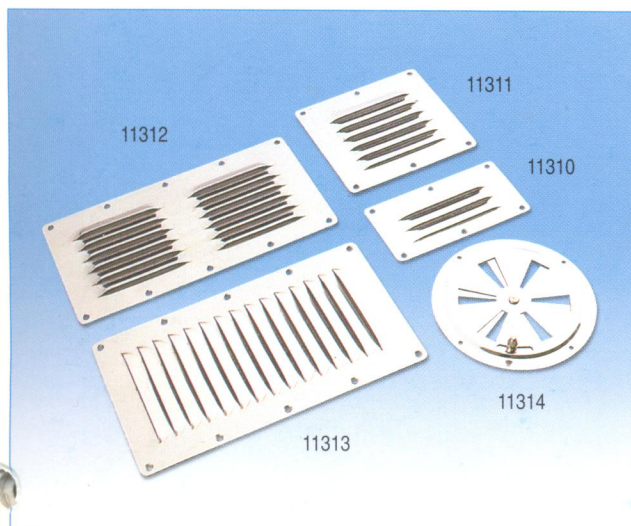

LOUVER VENTILATOR, SS

- 11311A** 125mm(5") x 152mm(6")
- 11311B** 205mm(8") x 155mm(6")
- 11311C** 150mm(6") x 250mm(10")
- 11311D** ϕ 102mm(4")
- 11311E** ϕ 126mm(5")

LOUVER VENTILATOR, SS

- 11200** 205mm(L) x 112mm(W) x 27mm(H)
- 11202** 325mm(L) x 112mm(W) x 27mm(H)
- 11203** 325mm(L) x 112mm(W) x 27mm(H)

LOUVER VENTILATOR, SS

- 11310** 127mm(L) x 65mm(W) x 0.8mm(T)
- 11311** 127mm(L) x 115mm(W) x 0.8mm(T)
- 11312** 230mm(L) x 115mm(W) x 0.8mm(T)
- 11313** 228mm(L) x 127mm(W) x 0.8mm(T)

VENTILATOR, SS

- 11314** ϕ 128mm(5") x 1mm(T)

LOUVER VENTILATOR, SS

- 11204** 525mm(L) x 112mm(W) x 27mm(H)
- 11205** 325mm(L) x 76mm(W) x 27mm(H)
- 11206** 525mm(L) x 76mm(W) x 27mm(H)