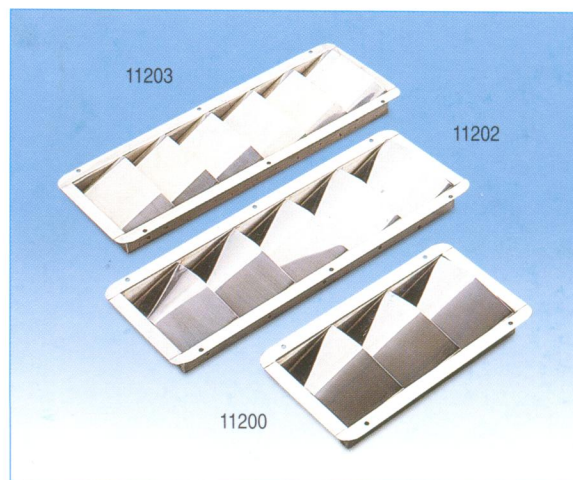

LOUVER VENTILATOR, SS

- 11311A** 125mm(5") x 152mm(6")
- 11311B** 205mm(8") x 155mm(6")
- 11311C** 150mm(6") x 250mm(10")
- 11311D** ϕ 102mm(4")
- 11311E** ϕ 126mm(5")

LOUVER VENTILATOR, SS

- 11200** 205mm(L) x 112mm(W) x 27mm(H)
- 11202** 325mm(L) x 112mm(W) x 27mm(H)
- 11203** 325mm(L) x 112mm(W) x 27mm(H)

LOUVER VENTILATOR, SS

- 11310** 127mm(L) x 65mm(W) x 0.8mm(T)
- 11311** 127mm(L) x 115mm(W) x 0.8mm(T)
- 11312** 230mm(L) x 115mm(W) x 0.8mm(T)
- 11313** 228mm(L) x 127mm(W) x 0.8mm(T)

VENTILATOR, SS

- 11314** ϕ 128mm(5") x 1mm(T)

LOUVER VENTILATOR, SS

- 11204** 525mm(L) x 112mm(W) x 27mm(H)
- 11205** 325mm(L) x 76mm(W) x 27mm(H)
- 11206** 525mm(L) x 76mm(W) x 27mm(H)