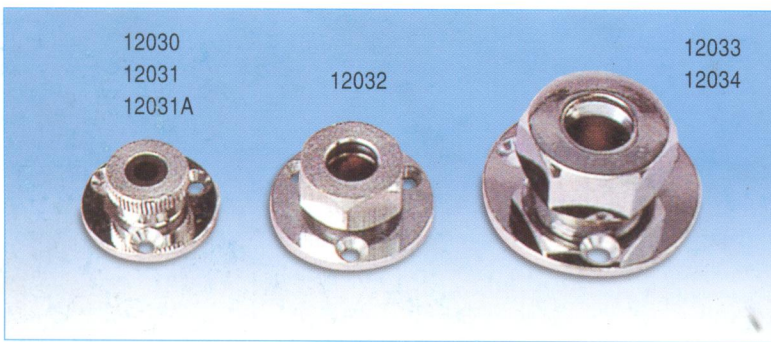

### WATERPROOF CONNECTOR, BCP

With BCP cap

With plastic cap

12010 3A 2Pin

12010P 3A 2Pin

12011 3A 3Pin

12011P 3A 3Pin

12012 3A 4Pin

### DECK CABLE CONNECTOR

22320 3A 2Pin

22320P Plug only

22320S Socket only

12030  
12031  
12031A

12032

12033  
12034